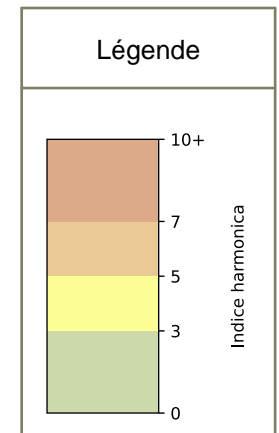

# Capteurs méduse BASSIN DE LA VILLETTE

2026 / sem. 20 (du 11/05/2026 au 17/05/2026)

SYNTHÈSE DES SITES SUR LA SEMAINE  
Par Indice Harmonica nocturne [22h-06h] décroissant

	Nuit du lundi 11/05/2026 au mardi 12/05/2026	Nuit du mardi 12/05/2026 au mercredi 13/05/2026	Nuit du mercredi 13/05/2026 au jeudi 14/05/2026	Nuit du jeudi 14/05/2026 au vendredi 15/05/2026	Nuit du vendredi 15/05/2026 au samedi 16/05/2026	Nuit du samedi 16/05/2026 au dimanche 17/05/2026	Nuit du dimanche 17/05/2026 au lundi 18/05/2026
<b>1</b>	STALINGRAD (5,9)	STALINGRAD (6,2)	1 QUAI DE L'OISE (6,2)	STALINGRAD (5,3)	STALINGRAD (5,9)	1 QUAI DE L'OISE (7,0)	17 QUAI DE L'OISE (6,0)
<b>2</b>	17 QUAI DE L'OISE (5,1)	51 QUAI DE LA SEINE (5,4)	STALINGRAD (6,1)	17 QUAI DE L'OISE (5,3)	51 QUAI DE LA SEINE (5,4)	17 QUAI DE L'OISE (6,4)	STALINGRAD (5,5)
<b>3</b>	1 QUAI DE L'OISE (4,8)	17 QUAI DE L'OISE (5,1)	51 QUAI DE LA SEINE (5,5)	QUAI DE LA LOIRE (4,8)	17 QUAI DE L'OISE (5,4)	STALINGRAD (6,4)	1 QUAI DE L'OISE (5,2)
<b>4</b>	QUAI DE LA LOIRE (4,5)	1 QUAI DE L'OISE (5,0)	17 QUAI DE L'OISE (5,4)	1 QUAI DE L'OISE (4,8)	1 QUAI DE L'OISE (5,2)	QUAI DE LA LOIRE (5,7)	31 QUAI DE L'OISE (4,9)
<b>5</b>	31 QUAI DE L'OISE (4,4)	QUAI DE LA LOIRE (5,0)	QUAI DE LA LOIRE (5,4)	51 QUAI DE LA SEINE (4,7)	67 QUAI DE LA SEINE (5,0)	31 QUAI DE L'OISE (5,1)	QUAI DE LA LOIRE (4,4)
<b>6</b>	67 QUAI DE LA SEINE (4,3)	67 QUAI DE LA SEINE (4,7)	31 QUAI DE L'OISE (4,8)	31 QUAI DE L'OISE (4,6)	QUAI DE LA LOIRE (4,8)	67 QUAI DE LA SEINE (5,0)	67 QUAI DE LA SEINE (4,2)
<b>7</b>	51 QUAI DE LA SEINE (4,3)	31 QUAI DE L'OISE (4,5)	67 QUAI DE LA SEINE (4,8)	67 QUAI DE LA SEINE (4,4)	31 QUAI DE L'OISE (4,7)	51 QUAI DE LA SEINE (4,8)	51 QUAI DE LA SEINE (3,9)