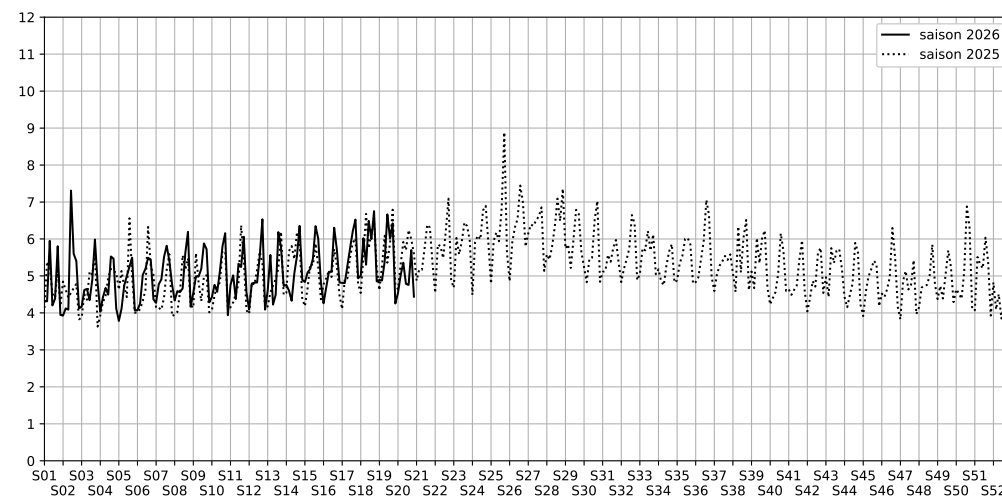

Indice Harmonica Nuit [22h-06h]
Comparaison avec saison précédente à jour équivalent