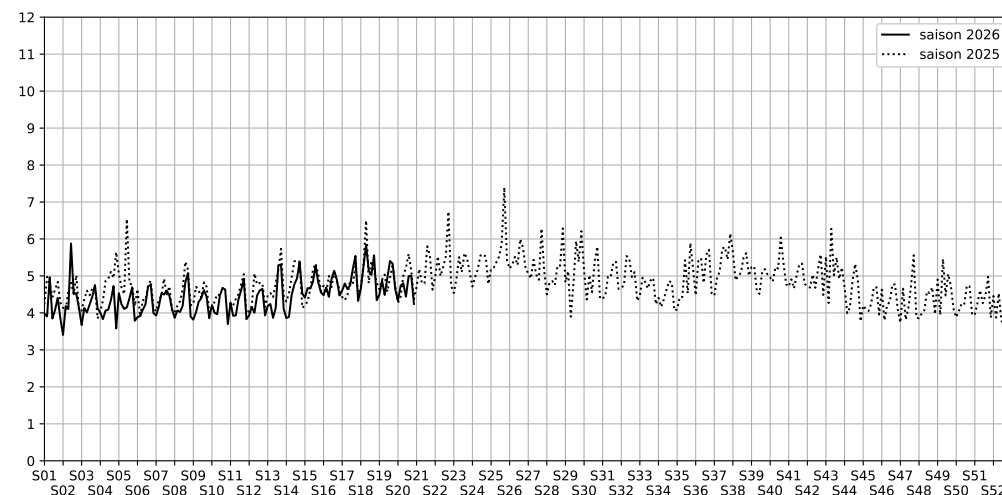

Indice Harmonica Nuit [22h-06h]
Comparaison avec saison précédente à jour équivalent