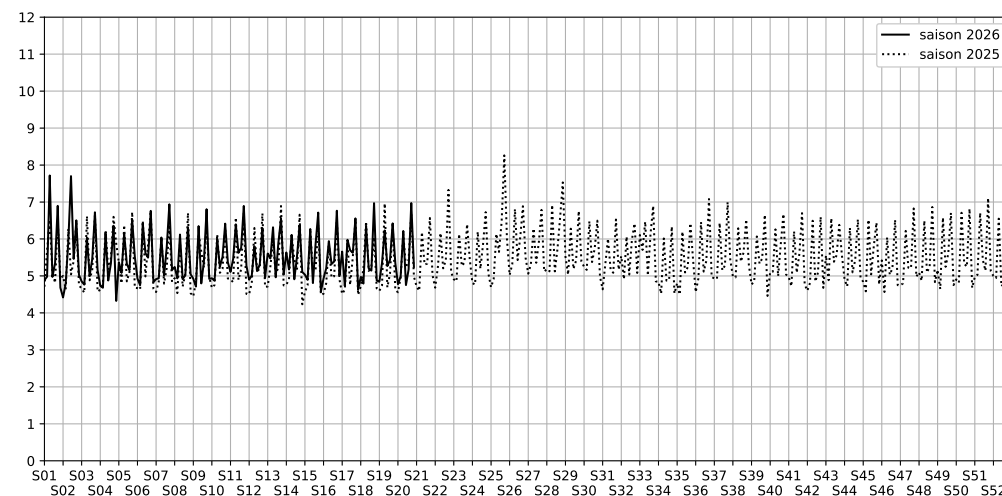

Indice Harmonica Nuit [22h-06h]
Comparaison avec saison précédente à jour équivalent