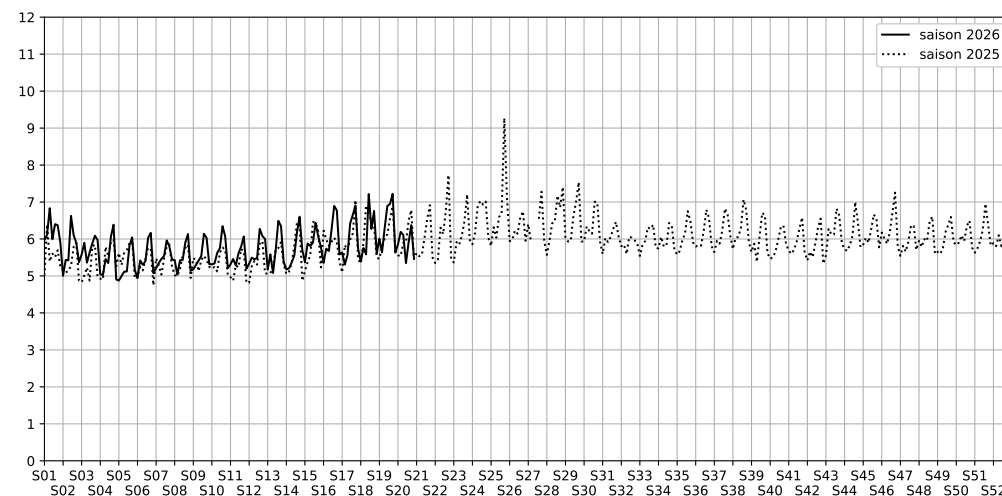

Indice Harmonica Nuit [22h-06h]
Comparaison avec saison précédente à jour équivalent