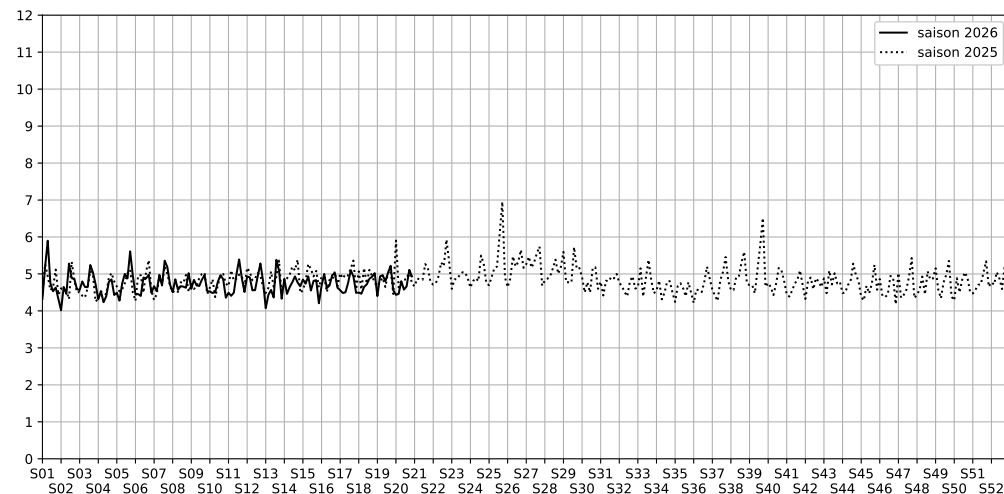

Indice Harmonica Nuit [22h-06h]
Comparaison avec saison précédente à jour équivalent