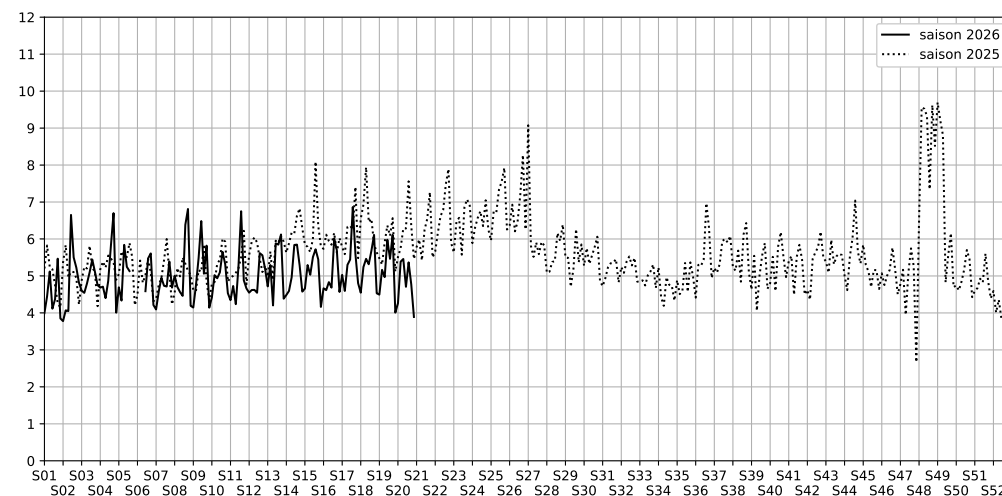

Indice Harmonica Nuit [22h-06h]
Comparaison avec saison précédente à jour équivalent